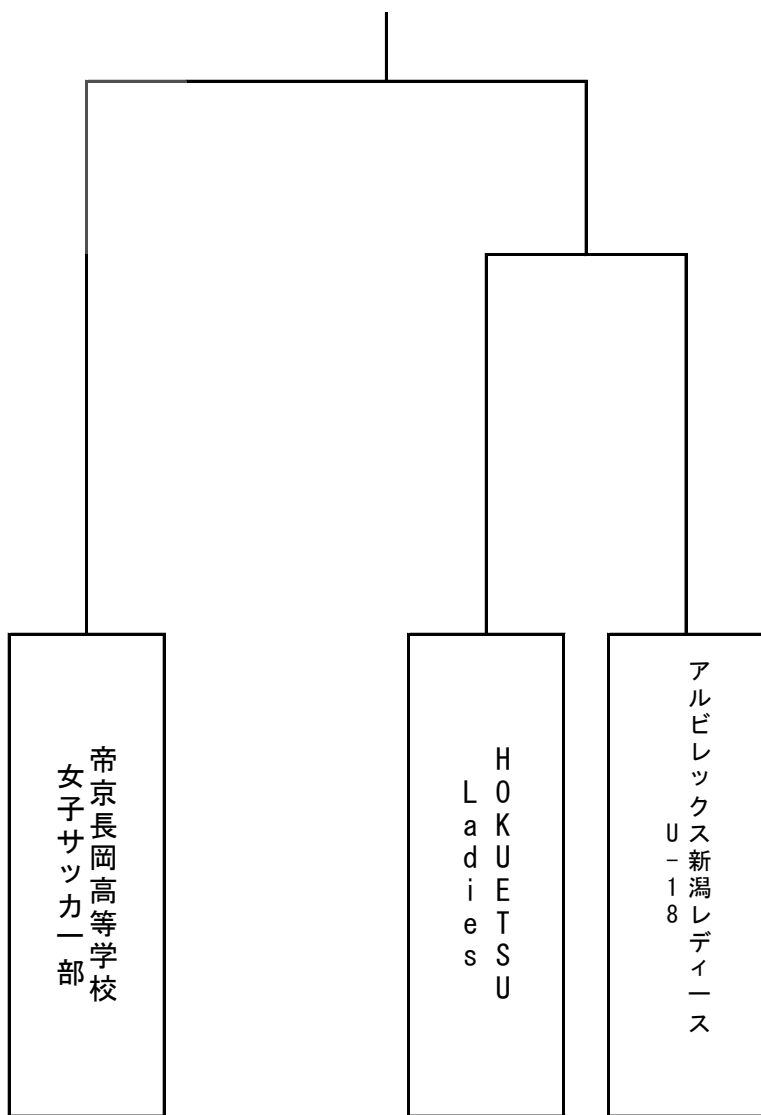

皇后杯 JFA 第46回 全日本女子サッカー選手権大会 新潟県大会

会場 新潟市潟東サルビアサッカー場

決勝 7月21日 (日)

10 : 00 キックオフ

準決勝 7月15日 (月)

10 : 00 キックオフ