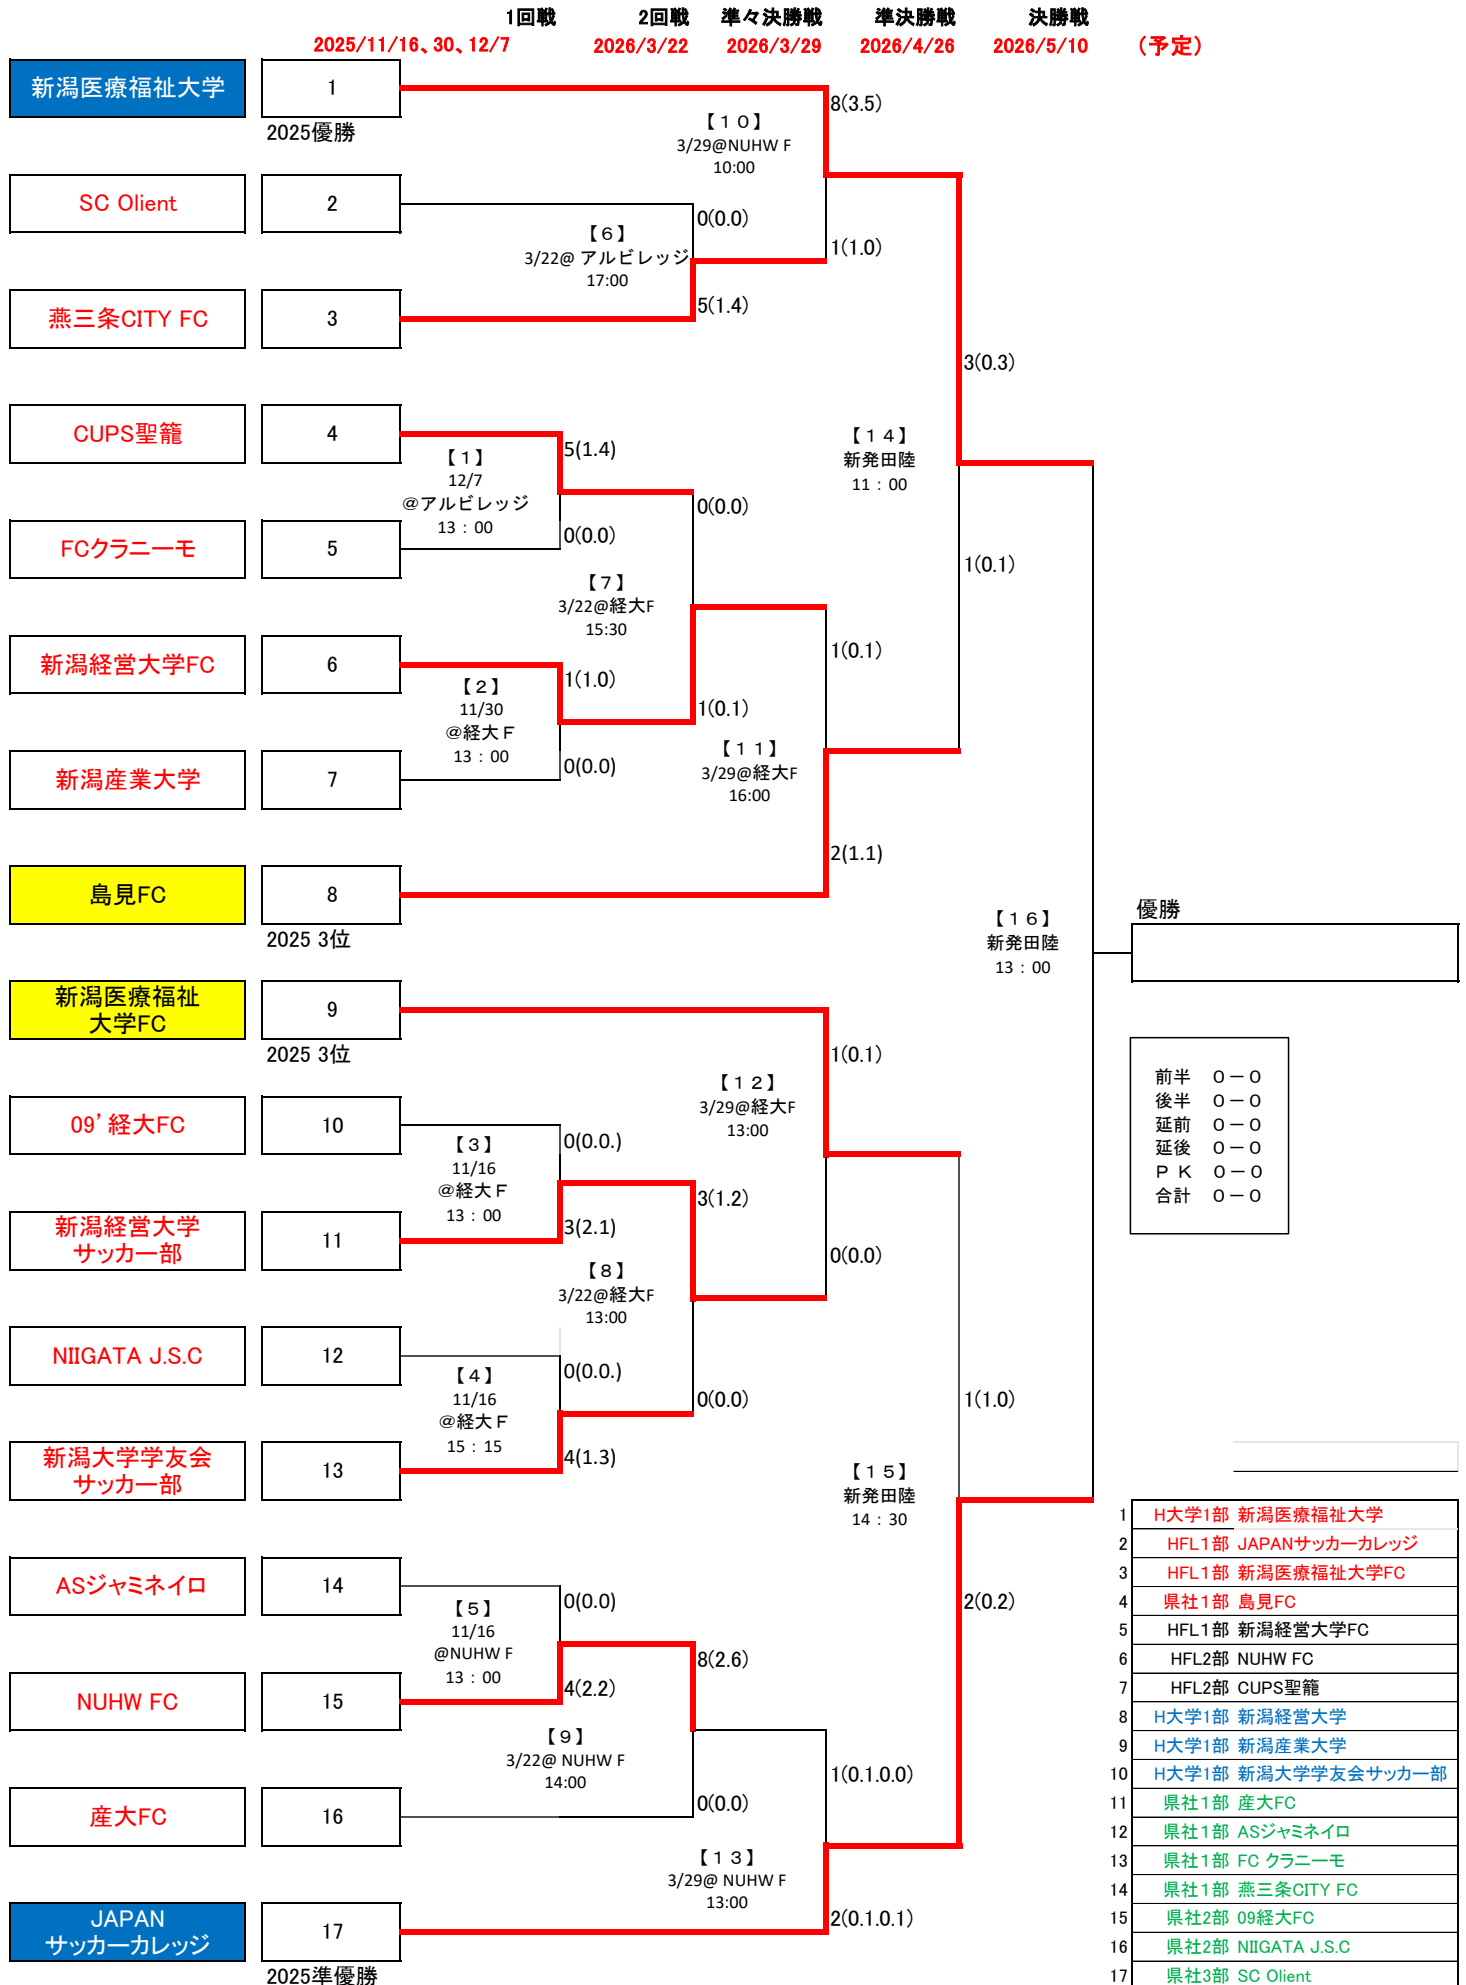

2026新潟日報杯・共同通信杯 第31回新潟県サッカー選手権大会
 ～天皇杯 JFA 第106回全日本サッカー選手権大会 新潟県代表決定戦～

前半	0-0
後半	0-0
延前	0-0
延後	0-0
P K	0-0
合計	0-0

- 1 H大学1部 新潟医療福祉大学
- 2 HFL1部 JAPANサッカーカレッジ
- 3 HFL1部 新潟医療福祉大学FC
- 4 県社1部 島見FC
- 5 HFL1部 新潟経営大学FC
- 6 HFL2部 NUHW FC
- 7 HFL2部 CUPS聖籠
- 8 H大学1部 新潟経営大学
- 9 H大学1部 新潟産業大学
- 10 H大学1部 新潟大学学友会サッカー部
- 11 県社1部 産大FC
- 12 県社1部 ASジャミネイロ
- 13 県社1部 FC クラニーモ
- 14 県社1部 燕三条CITY FC
- 15 県社2部 09'経大FC
- 16 県社2部 NIIGATA J.S.C
- 17 県社3部 SC Olient

経大F : 新潟経営大学フィールド / アルビレッジ: 新潟聖籠スポーツセンターアルビレッジ
 NUHW F: NUHWフットボールフィールド / 新発田陸 : 新発田市五十公野公園陸上競技場