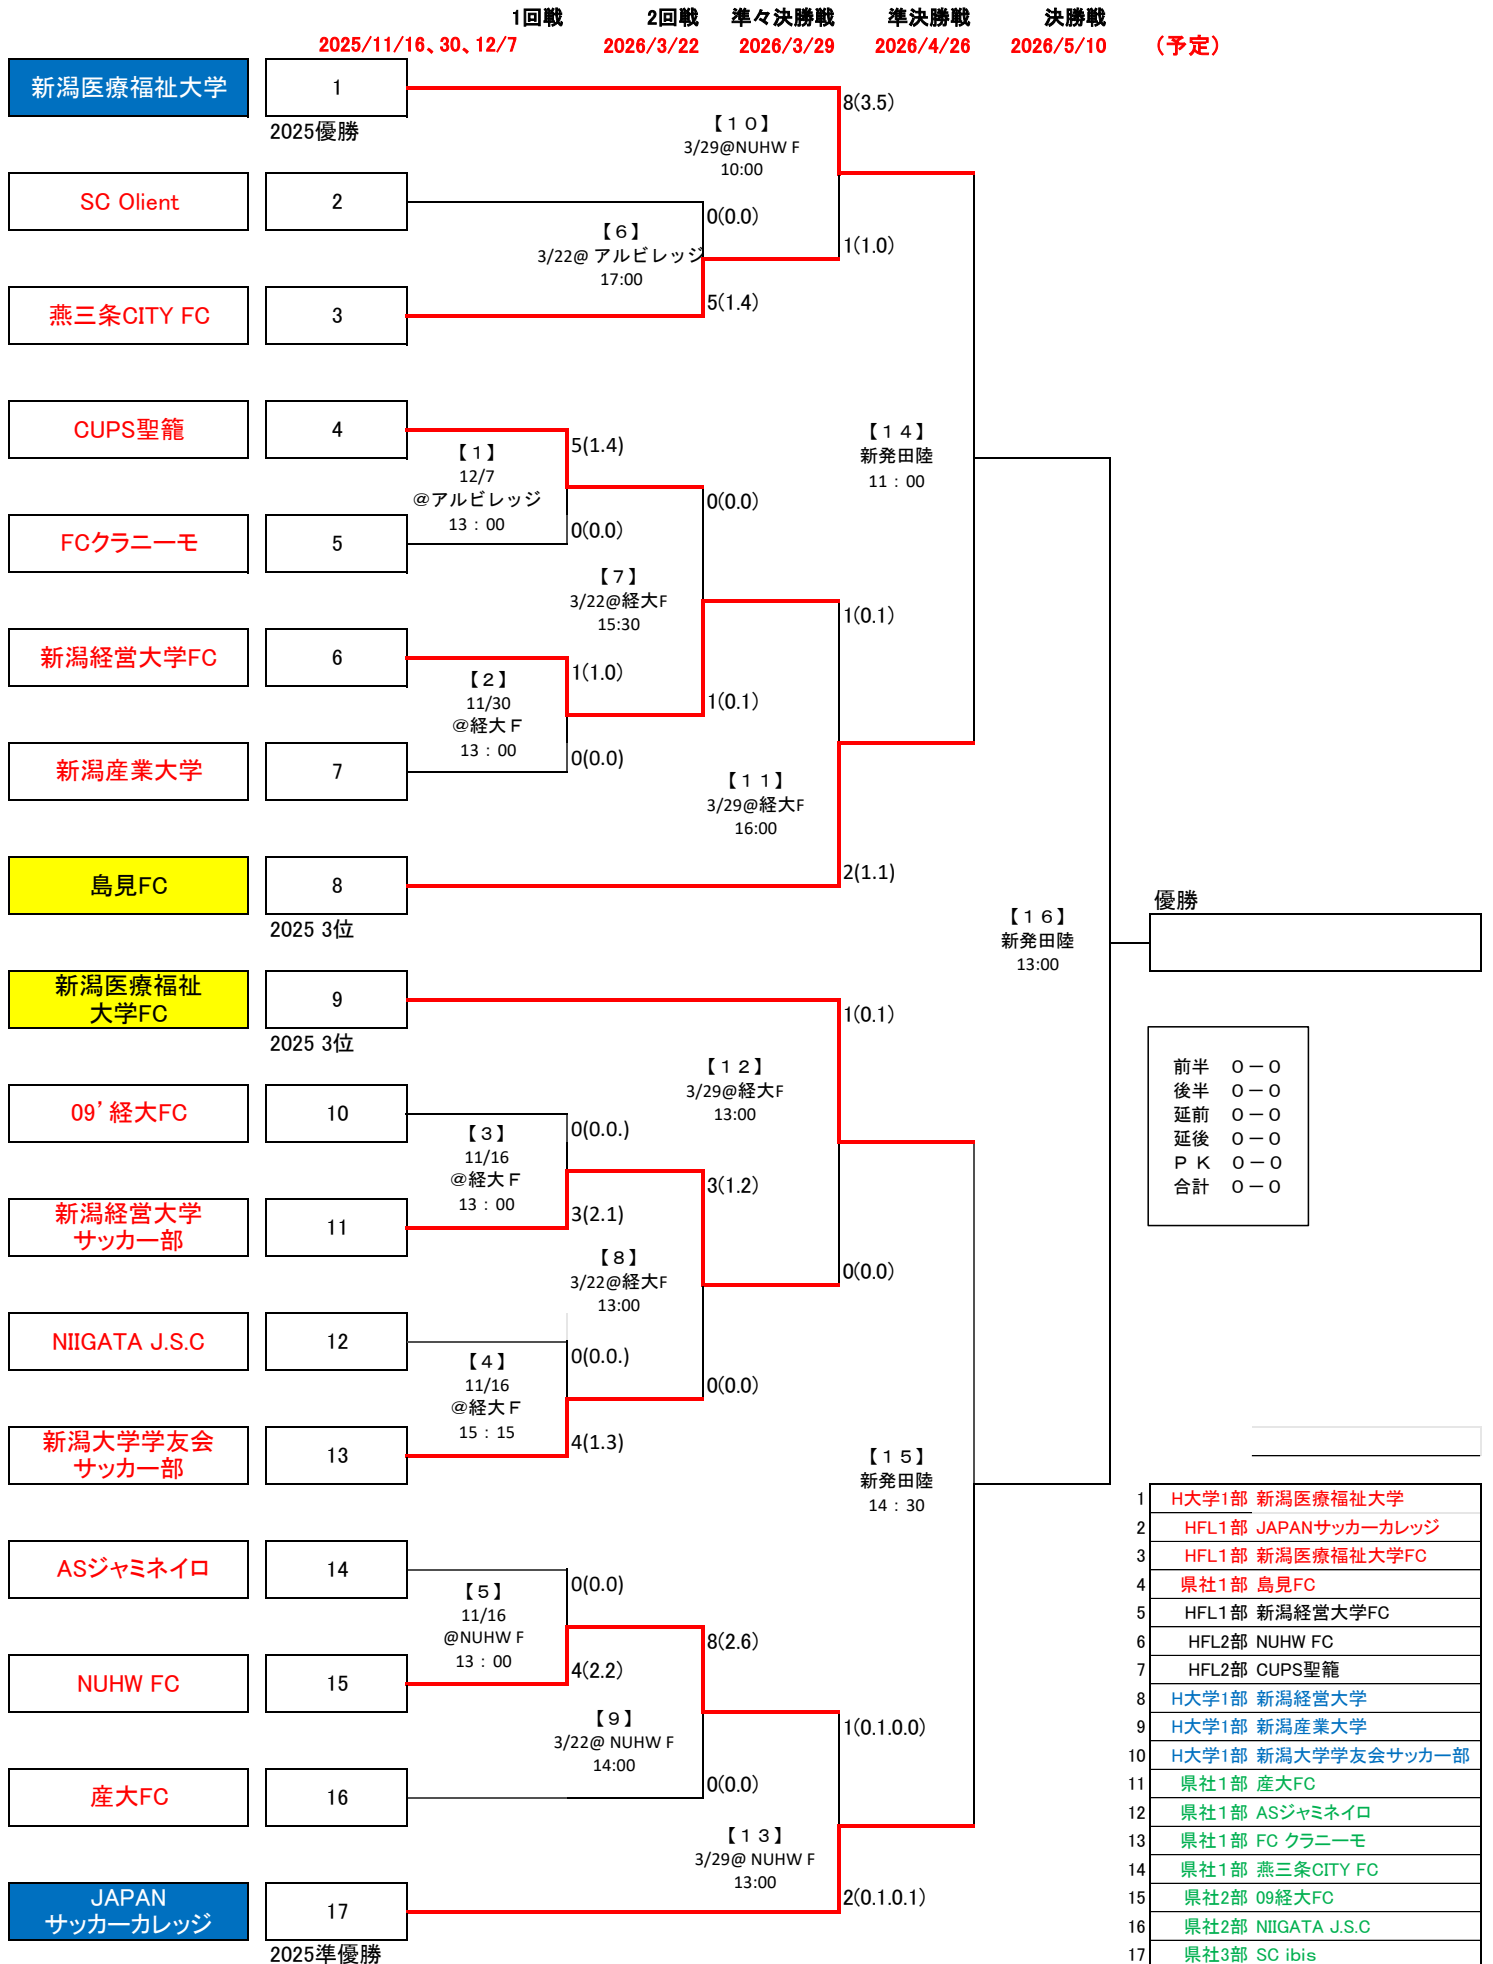

2026新潟日報杯・共同通信杯 第31回新潟県サッカー選手権大会
 ～天皇杯 JFA 第106回全日本サッカー選手権大会 新潟県代表決定戦～

優勝

前半 0-0
 後半 0-0
 延前 0-0
 延後 0-0
 P K 0-0
 合計 0-0

- 1 H大学1部 新潟医療福祉大学
- 2 HFL1部 JAPANサッカーカレッジ
- 3 HFL1部 新潟医療福祉大学FC
- 4 県社1部 島見FC
- 5 HFL1部 新潟経営大学FC
- 6 HFL2部 NUHW FC
- 7 HFL2部 CUPS聖籠
- 8 H大学1部 新潟経営大学
- 9 H大学1部 新潟産業大学
- 10 H大学1部 新潟大学学友会サッカー部
- 11 県社1部 産大FC
- 12 県社1部 ASジャミネイロ
- 13 県社1部 FC クラニーモ
- 14 県社1部 燕三条CITY FC
- 15 県社2部 09経大FC
- 16 県社2部 NIIGATA J.S.C
- 17 県社3部 SC ibis

経大F : 新潟経営大学フィールド / アルビレージ: 新潟聖籠スポーツセンターアルビレージ
 NUHW F: NUHWフットボールフィールド / 新発田陸 : 新発田市五十公野公園陸上競技場
 ※ SC ibis→SC Olient変更