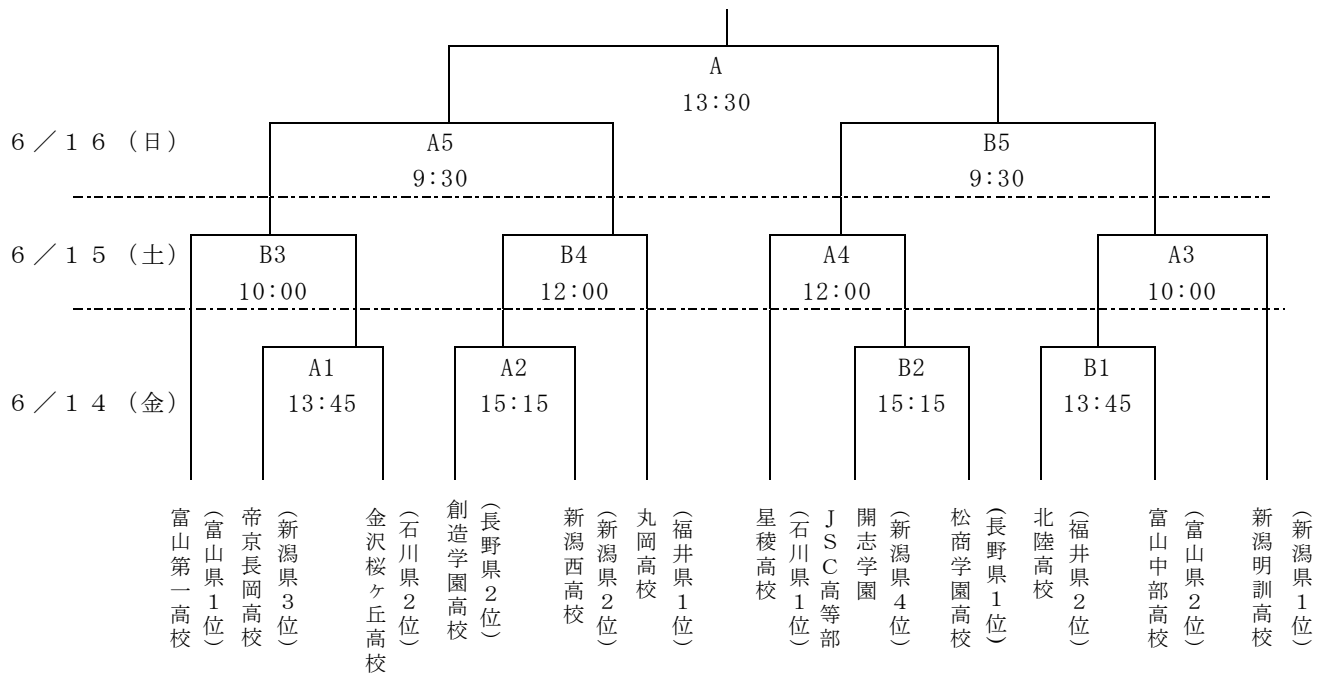

〈男子〉

A : 刈羽ぴあパークサッカー場 (コートA)

B : 刈羽ぴあパークサッカー場 (コートB)

〈女子〉

帝京長岡高等学校グラウンド